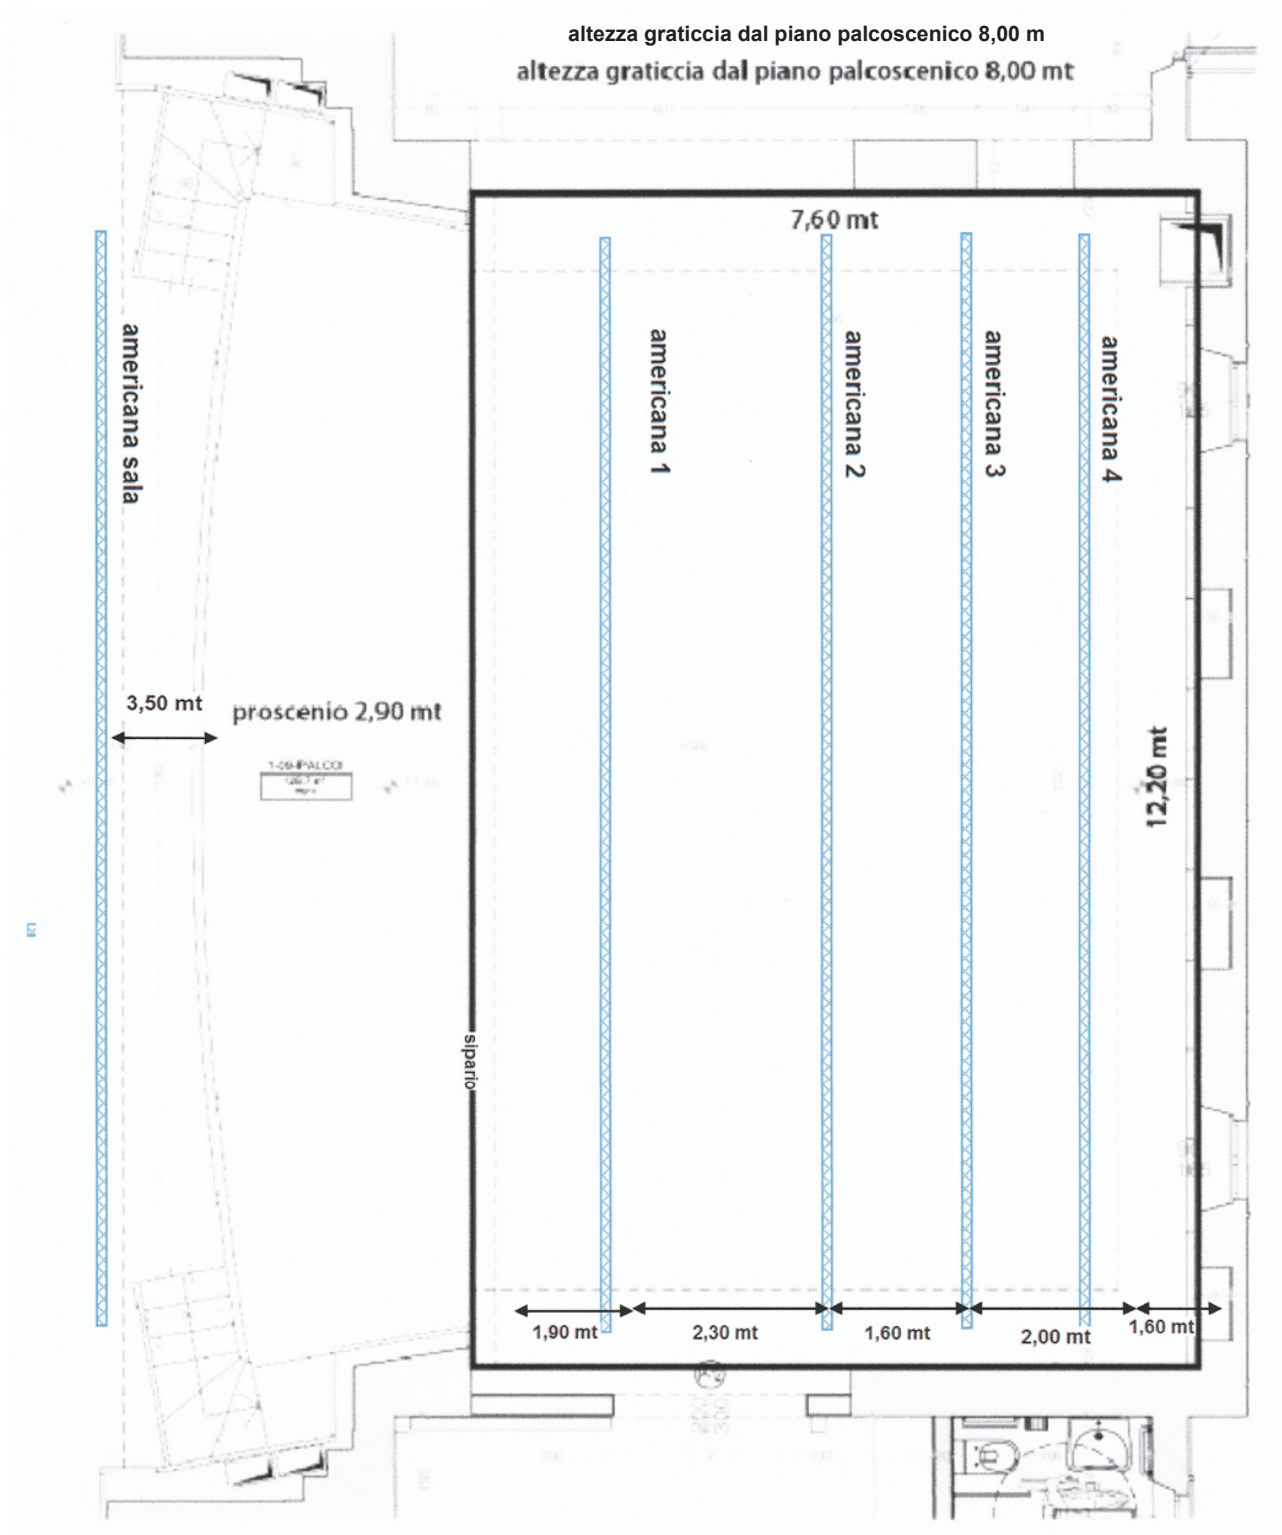

## Teatro

n. totale posti: 412  
posti in platea: 366  
posti in galleria: 46  
bar caffetteria  
guardaroba

## Palco

misure:  
larghezza 12m  
profondità 9m + proscenio di 2m  
boccascena: 9m  
pavimento: legno  
altezza graticcia: 8m  
quintatura: nera  
n.4 americane elettriche di palcoscenico: pt max 300 kg cad.  
n.1 americana elettrica di sala: pt max 300 kg cad.  
sipario elettrico

## Allaccio elettrico compagnie

MORSETTIERA 125 A  
n.4 PRESE INTERBLOCCATE 63 A  
n.2 PRESE INTERBLOCCATE 32 A

## Strutture fisse per montaggio audio/luci

n.1 AMERICANA ELETTRICA IN PLATEA DOTATA DI 12 RITORNI E DI SEGNALE DMX  
n.4 AMERICANE ELETTRICHE SUL PALCO DOTATE OGNUNA DI 12 RITORNI E DI SEGNALE DMX  
n.2 RITORNI IN CABINA DI REGIA  
n.20 RITORNI SUL PALCO ALTEZZA PALCOSCENICO  
n.30 RITORNI SUL PALCO ALTEZZA BALLATOIO  
SEGNALE DMX DALLA CABINA ELETTRICA ALLA SALA REGIA  
MULTICORD FONICO 16 IN/4 OUT DAL PALCO ALLA SALA REGIA